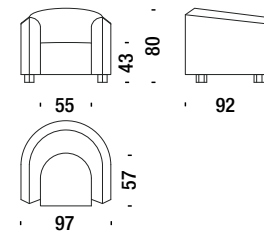

Decofutura non è sfoderabile.

NOTA: Tessuti consigliati: consultare le pagine a fine listino.

Table top/base Piano/base tavolo.....

Concrete /
Jordana

Indigo Trip /
Black

Small armchair

Poltroncina

L75

3,3mt. 6,3m² 0,5m³ 30Kg

€

Armchair

Poltrona

L76

5,5mt. 10,5m² 0,9m³ 40Kg

€

Settee

Divanetto

L77

7,7mt. 14,6m² 1,4m³ 50Kg

€

Round stool Ø45 H45

Pouf tondo Ø45 H45

L78

1,2mt. 2,3m² 0,1m³ 10Kg

€

Table Ø60 H60 top leather B0184

Tavolo Ø60 H60 piano pelle B0184

L79

0,3m³ 10Kg

€

Table Ø60 H60 top Concrete

Tavolo Ø60 H60 piano Concrete