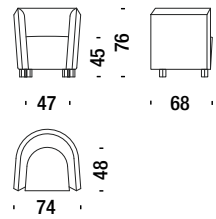

Decofutura non è sfoderabile.

NOTA: Tessuti consigliati: consultare le pagine a fine listino.

Table top/base Piano/base tavolo.....

Concrete /
Jordana

Indigo Trip /
Black

Small armchair

Poltroncina

L75

3,3mt. 6,3m² 0,5m³ 30Kg

€

Armchair

Poltrona

L76

5,5mt. 10,5m² 0,9m³ 40Kg

€

Settee

Divanetto

L77

7,7mt. 14,6m² 1,4m³ 50Kg

€

Round stool Ø45 H45

Pouf tondo Ø45 H45

L78

1,2mt. 2,3m² 0,1m³ 10Kg

€

Table Ø60 H60 top leather B0184

Tavolo Ø60 H60 piano pelle B0184

L79

0,3m³ 10Kg

€

Table Ø60 H60 top Concrete

Tavolo Ø60 H60 piano Concrete