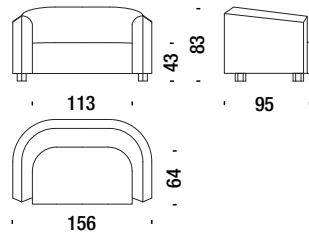

Decofutura non è sfoderabile.

NOTA: Tessuti consigliati: consultare le pagine a fine listino.

Table top/base Piano/base tavolo.....

Concrete /
Jordana

Indigo Trip /
Black

Small armchair

Poltroncina

L75

3,3mt. 6,3m² 0,5m³ 30Kg

€

Armchair

Poltrona

L76

5,5mt. 10,5m² 0,9m³ 40Kg

€

Settee

Divanetto

L77

7,7mt. 14,6m² 1,4m³ 50Kg

€

Round stool Ø45 H45

Pouf tondo Ø45 H45

L78

1,2mt. 2,3m² 0,1m³ 10Kg

€

Table Ø60 H60 top leather B0184

Tavolo Ø60 H60 piano pelle B0184

L79

0,3m³ 10Kg

€

Table Ø60 H60 top Concrete

Tavolo Ø60 H60 piano Concrete